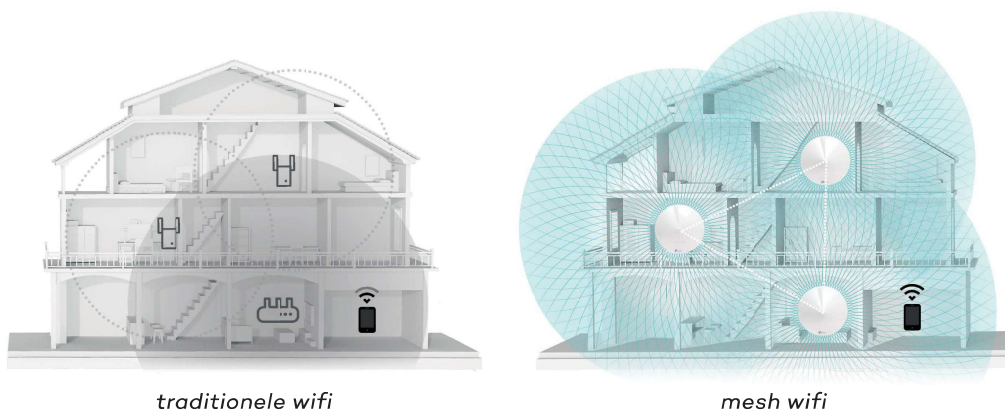

Ondernemersgemak van DELTA Zakelijk

Business Pack.	+ 5,31	excl. btw p/mnd
1 Veilig Internet-licentie, tweede telefoonlijn, vast IP-adres, btw-specificatie en 24/7 zakelijke klantenservice.		

* Na de contractperiode van 12 maanden betaal je voor 1 Gig 50,- per maand.

DELTA GigaWifi

GigaWifi van DELTA werkt volgens een technologie die mesh wifi heet. Verschillende mesh wifi-punten werken samen en zorgen voor een verbinding die veel stabiel en sneller is én een groter bereik heeft dan een traditioneel los wifi-punt, al dan niet aangevuld met een wifi-versterker.

Ons GigaWifi-systeem bestaat uit de mesh wifi-punten, de Deco M5 van TP-link, die samen één groot wifi-netwerk vormen. Je plukt ze in een stopcontact waar je maar wilt en je apparaten maken automatisch verbinding met het sterkste wifi-punt. Zo heb je door heel het huis een sterk wifi-bereik. De bijbehorende app geeft je allerlei extra opties, zoals het netwerkgebruik per apparaat bekijken of een gastnetwerk aanmaken.